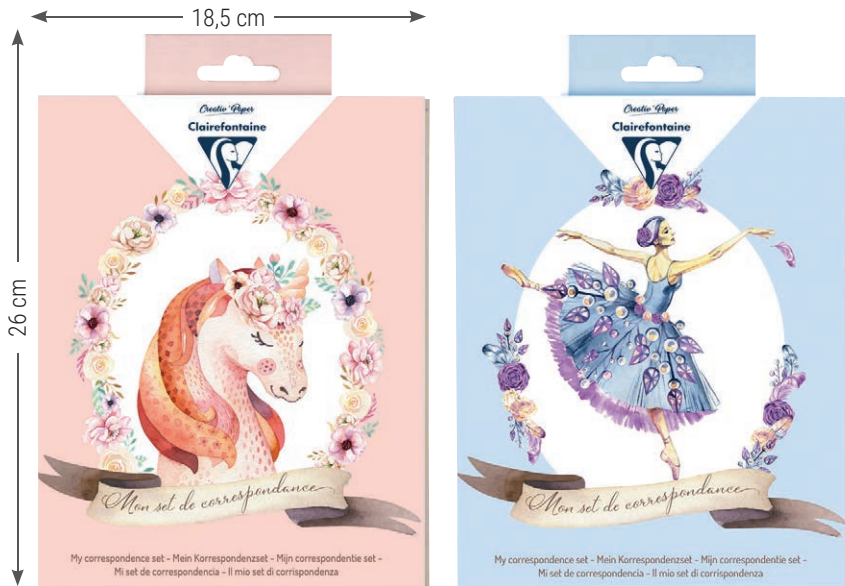

20041C
Licorne / Unicorn - 5 ▼

20042C
Ballerine / Ballerina - 5 ▼

Collection enfants

Kids collection

SETS DE CORRESPONDANCE - CORRESPONDENCE SETS