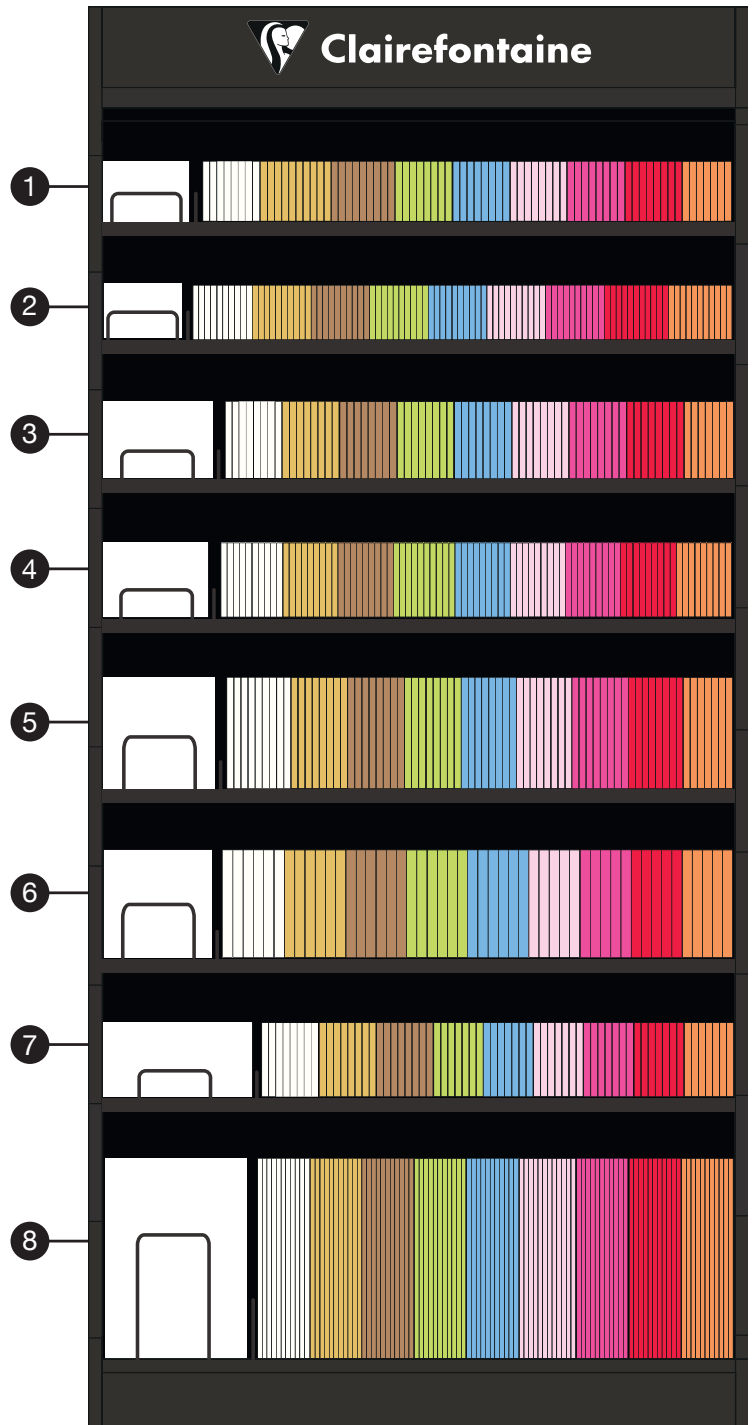

Présentoir en bois noir

Black wooden display

Meuble haut 2m10 - High furniture 2m10
L 0,942 x P 0,60 x H 2,10 m

PAQUET 20/25 - PACK 20/25

⊕ Références nécessaires pour monter le présentoir avec 7 étagères.
Relevant item numbers to build the display with 7 shelves.

N.		
90600BC	Panneaux latéraux haut et bas 2m10 <i>Top and bottom wooden sides 2m10</i>	2
92601BC	Panneaux intérieurs L 942mm x H 2m10 <i>Set of interior boards L 942mm x H 2m10</i>	1
91617BC	Fronton métal et plexi L 942mm <i>Metal and plexi header L 942 mm</i>	1
90605BC	Etagère bois L 942mm <i>Wooden shelf L 942mm</i>	7
90612BC	Set de 10 arceaux métalliques H 80mm <i>Set of 10 metal arches H 80mm</i>	3
90613BC	Set de 10 arceaux métalliques H 45mm <i>Set of 10 metal arches H 45mm</i>	7
90610BC	Set de 10 arceaux métalliques H 180mm <i>Set of 10 metal arches H 180mm</i>	2

⊕ Suggestion de remplissage avec 10 couleurs :
Filling suggestion with 10 colours :

1. Enveloppes 90x140
  90x140 envelopes
2. Cartes simples 82x128
  82x128 simple cards
3. Enveloppes C6 114x162
  114x162 envelopes
4. Cartes simples 110x155
  110x155 simple cards
5. Enveloppes carrées 165x165
  165x165 squared envelopes
6. Cartes doubles carrées 160x160
  160x160 squared double cards
7. Enveloppes DL 110x220
  110x220 envelopes
8. Papiers A4 120g
  120g A4 papers

Pour toute autre composition, n'hésitez pas à nous consulter.
Feel free to contact us for any other composition.