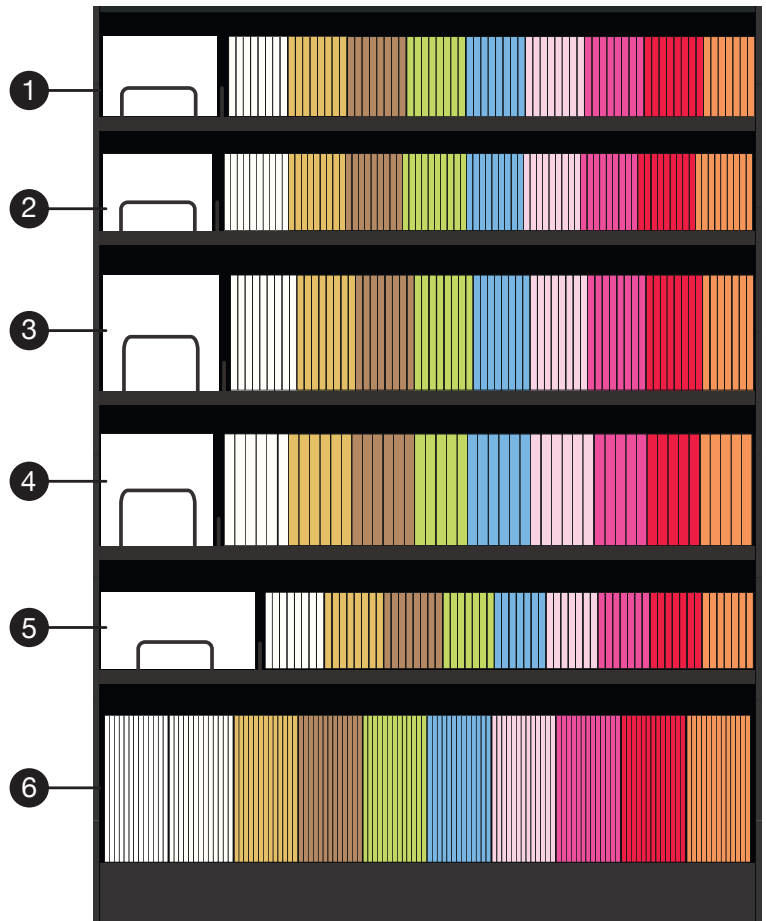

Présentoir en bois noir

Black wooden display

Meuble bas 1m35 - *Small furniture 1m35*
L 0,942 x P 0,60 x H 1,35 m

PAQUET 20/25 - PACK 20/25

✦ Références nécessaires pour monter le présentoir avec 5 étagères.
Relevant item numbers to build the display with 5 shelves.

N.		
91600BC	Panneaux latéraux haut et bas 1m35 <i>Top and bottom wooden sides 1m35</i>	2
91601BC	Panneaux intérieurs L 942mm x H 1m35 <i>Set of interior boards L 942mm x H 1m35</i>	1
90605BC	Etagère bois L 942mm <i>Wooden shelf L 942mm</i>	5
90612BC	Set de 10 arceaux métalliques H 80mm <i>Set of 10 metal arches H 80mm</i>	3
90613BC	Set de 10 arceaux métalliques H 45mm <i>Set of 10 metal arches H 45mm</i>	4
90610BC	Set de 10 arceaux métalliques H 180mm <i>Set of 10 metal arches H 180mm</i>	1

✦ Suggestion de remplissage avec 10 couleurs :
Filling suggestion with 10 colours:

1. Enveloppes C6 114x162
  114x162 envelopes
2. Cartes simples C6 110x155
  110x155 simple cards
3. Enveloppes carrées 165x165
  165x165 squared envelopes
4. Cartes doubles carrées 160x160
  160x160 squared double cards
5. Enveloppes DL 110x220
  110x220 envelopes
6. Papiers A4 120g
  120g A4 papers

i Pour toute autre composition, n'hésitez pas à nous consulter.
Feel free to contact us for any other composition.