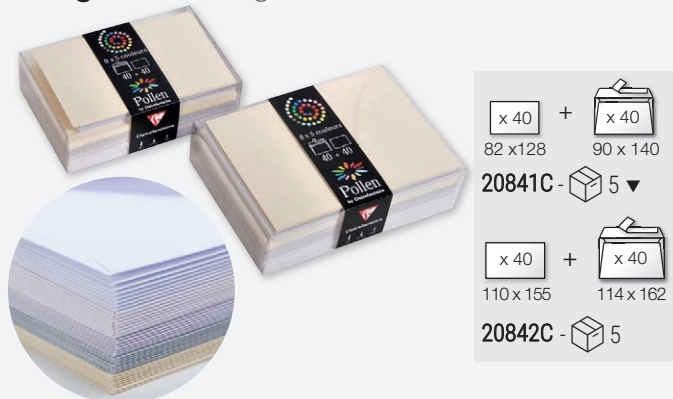

Coffrets de correspondance

Correspondence boxes

Composés de 40 cartes simples 210g/m² et 40 enveloppes 120g/m² (8 x 5 couleurs).
Composed of 40 simple cards 210g/m² and 40 envelopes 120g/m² (8 x 5 colours).

COFFRET 40 - BOX 40

Mariage / Wedding

Ivoire irisé, argent, rose poudré irisé, blanc irisé, blanc.
Iridescent cream, silver, iridescent pink, iridescent white, white.