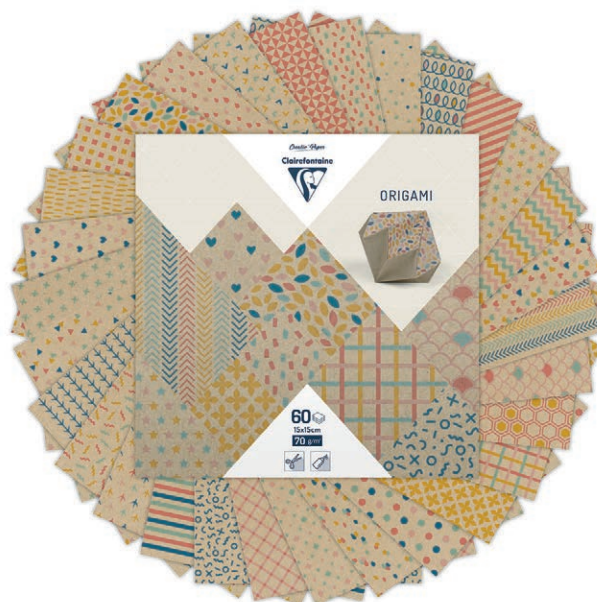

95380C - Krafty color - 5 ▼