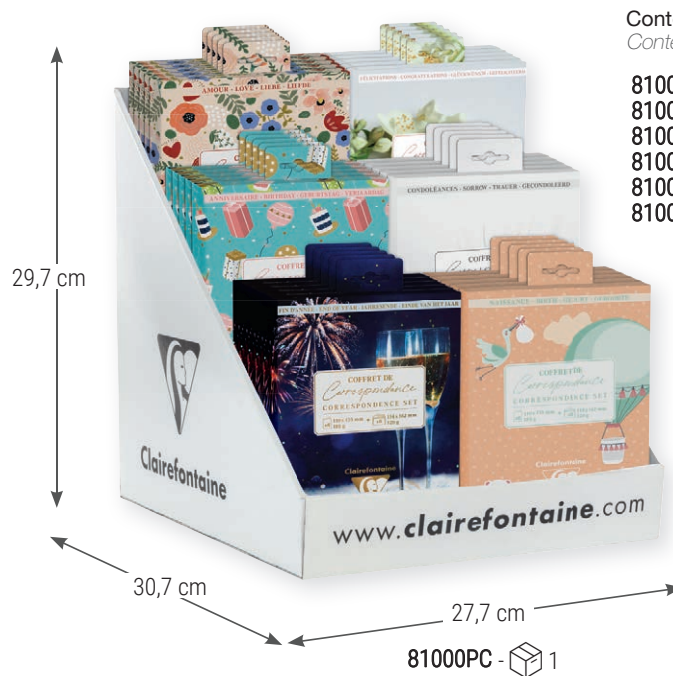

Contenu :
Content:

- 81000C x5
- 81001C x5
- 81002C x5
- 81003C x5
- 81004C x5
- 81005C x5

81000PC - 1