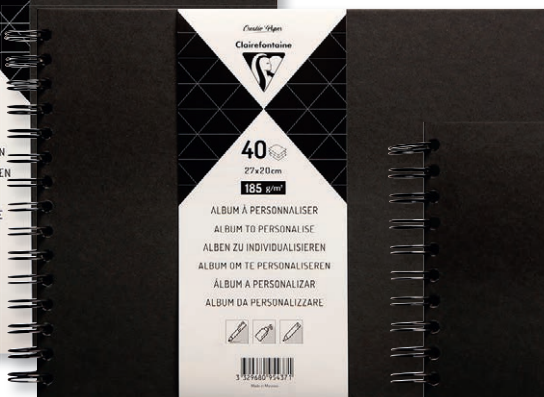

Albums à personnaliser

ALBUMS TO CUSTOMIZE

Noir - Black

- Couverture rembourrée rigide noire
- Black hard cover
- Papier Maya noir 185g/m² certifié PEFC
- Black Maya paper 185g/m² PEFC certified
- Reliure intégrale noire
- Black wirebound binding
- Logo embossé au dos
- Embossed logo on back

FAM.	N.	Format	G/M²		
12G	95436C	32x24cm	185g	40	3
12G	95437C	27x20cm	185g	40	3
12G	95438C	21x16cm	185g	40	3

95436C

95437C

95438C