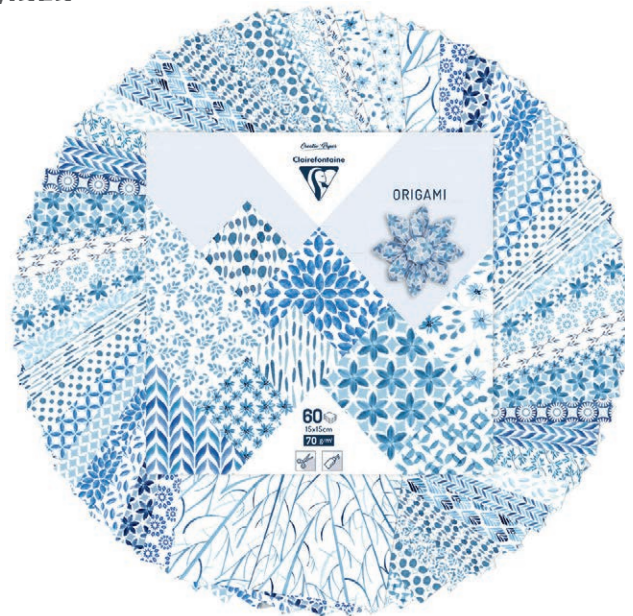

95349C - Shibori floral - 5