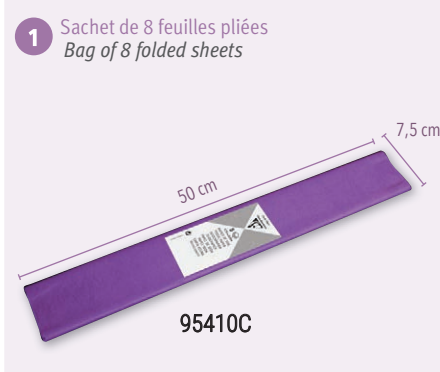

Colorama

Essentiellement utilisé pour l'emballage, le papier de soie convient également aux activités créatives. D'une grande finesse et délicatesse, il apporte douceur, élégance, fluidité et offre de jolis effets de transparence.

Mainly used for packaging, silk paper is also suitable for creative activities.

With a great finesse and delicacy, it brings softness, elegance, fluidity and offers nice effects of transparency.

• Couleurs résistantes à l'eau • Water resistant colours