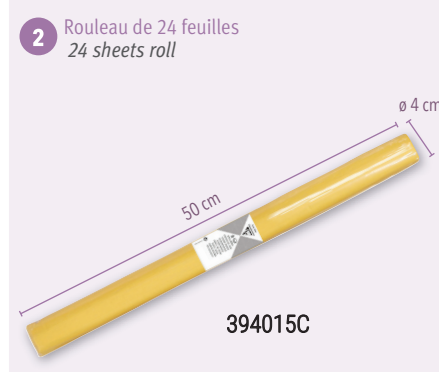

Colorama

Essentiellement utilisé pour l'emballage, le papier de soie convient également aux activités créatives. D'une grande finesse et délicatesse, il apporte douceur, élégance, fluidité et offre de jolis effets de transparence.

Mainly used for packaging, silk paper is also suitable for creative activities.

With a great finesse and delicacy, it brings softness, elegance, fluidity and offers nice effects of transparency.

• Couleurs résistantes à l'eau • Water resistant colours