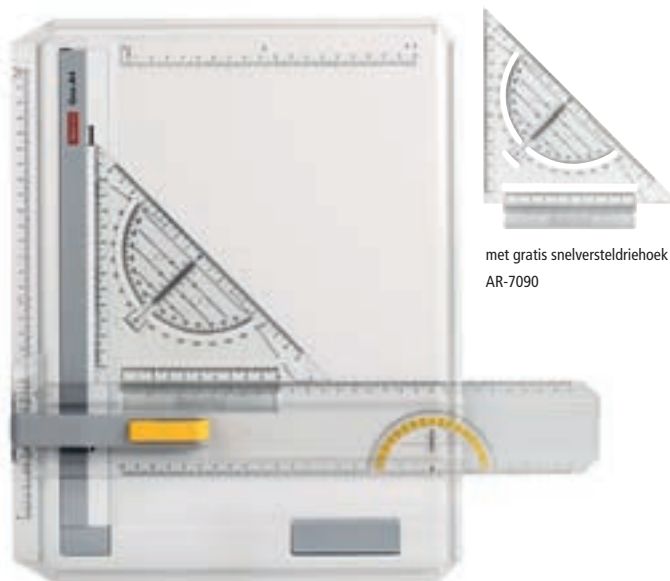

artikelnr.	formaat	BE
AR-70442	A4	1
AR-70332	A3	1

met gratis snelverstedriehoek
AR-7090

video