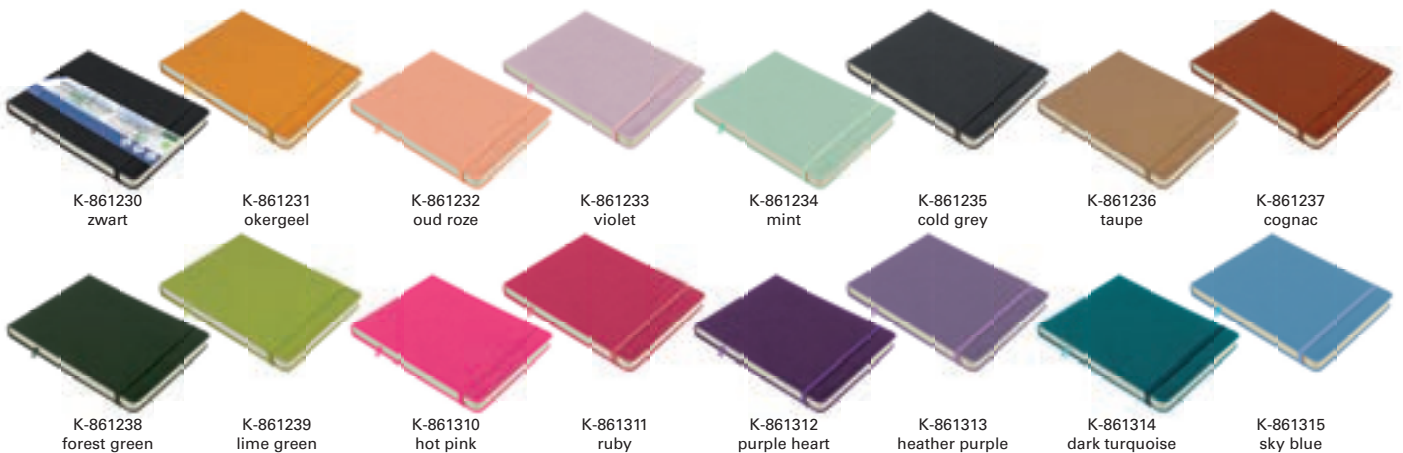

artikelnr.	formaat	kleur	BE
K-861230	A5 landscape	zwart	4
K-861231	A5 landscape	okergeel	4
K-861232	A5 landscape	oud roze	4
K-861233	A5 landscape	violet	4
K-861234	A5 landscape	mint	4
K-861235	A5 landscape	cold grey	4
K-861236	A5 landscape	taupe	4
K-861237	A5 landscape	cognac	4

artikelnr.	formaat	kleur	BE
K-861238	A5 landscape	forest green	4
K-861239	A5 landscape	lime green	4
K-861310	A5 landscape	hot pink	4
K-861311	A5 landscape	ruby	4
K-861312	A5 landscape	purple heart	4
K-861313	A5 landscape	heather purple	4
K-861314	A5 landscape	dark turquoise	4
K-861315	A5 landscape	sky blue	4