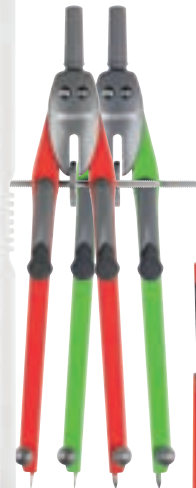

Snelverstelpasser Aristo Topline mat

De ultieme schoolpasser in matte kleuren. Een aantrekkelijk instrument in een modern design. Ergonomisch gevormde grip, snel bewegend wielje in het midden. Voor cirkels met een maximum doorsnee van 370mm. Passer met gepatenteerd scharnier.

artikelnr.	kleur	BE
AR-VD559836-25	display 6st assorti Black Edition	1

Snelverstelpasser Aristo 15 stuks in display

Display met de snelverstelpassers uit de "Nature" serie. In deze display 3x5 passers met de verschillende designs: Rock, Lava en Forest. Deze snelverstelpasser heeft poten van gegoten zink in trendy design in het kader van de natuur en heeft 2 drukknoppen. Max. cirkelstraal van 340mm. De passer wordt geleverd in een transparant gekleurde doos. Als u op de twee vergrendel knoppen drukt, wordt de snelinstelling geactiveerd en vervolgens met het middelste wiel nauwkeurig afgesteld. Dus zelfs als je de passer tijdelijk niet gebruikt en aan de kant legt, is het gegarandeerd dat de ingestelde dimensie niet verandert.

artikelnr.	kleur	BE
AR-552811	grijs	5
AR-552812	groen	5
AR-552813	rood	5

display		
AR-VD55954	15x assorti	1

Schoolset Aristo GEOcollege

Schoolset 5-delig. Inhoud: Snelverstelpasser (Snelverstelpasser voorzien van hendel mechanisme en een snelle aanpassing door het snel lopende middelste wielas, fijn afstelling door het middelste wiel, lengte: 170 mm). Potloodstiftjes t.b.v. passer, gum, vulpotlood 0.5mm en potloodstiftjes t.b.v. vulpotlood. Geleverd in mooie kunststof etui.

artikelnr.	BE
AR-80064	5