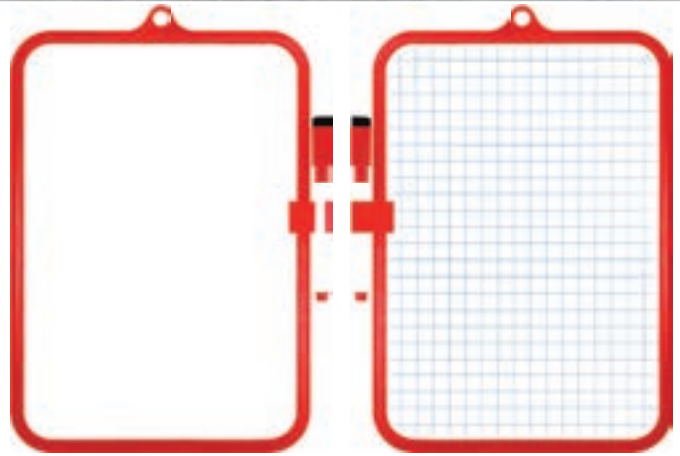

Whiteboard Kangaro®

Whiteboard 18,5 x 26 cm. Een zijde blanco, andere zijde ruit. Inclusief marker/wisser. Ideaal voor op school en thuis. Leraren en leraressen gebruiken het om de lessen interactief te houden. Thuis schrijf je je lijst met boodschappen en notities voortaan op dit whiteboard en vergeet nooit meer iets. Kleur rood. De marker schrijft zwart.

artikelnr.	BE
K-59001	6