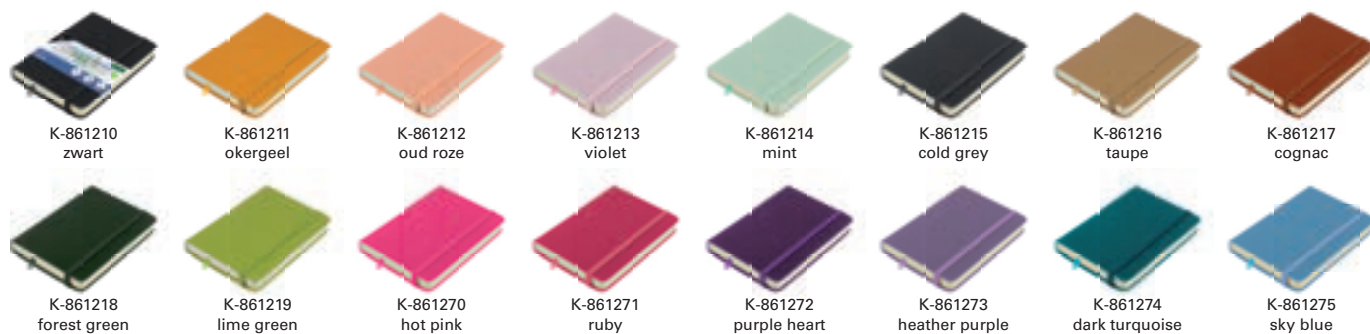

artikelnr.	formaat	kleur	BE
K-861210	A6	zwart	4
K-861211	A6	okergeel	4
K-861212	A6	oud roze	4
K-861213	A6	violet	4
K-861214	A6	mint	4
K-861215	A6	cold grey	4
K-861216	A6	taupe	4
K-861217	A6	cognac	4
K-861218	A6	forest green	4
K-861219	A6	lime green	4
K-861270	A6	hot pink	4
K-861271	A6	ruby	4
K-861272	A6	purple heart	4
K-861273	A6	heather purple	4
K-861274	A6	dark turquoise	4
K-861275	A6	sky blue	4

artikelnr.	formaat	kleur	BE
K-861218	A6	forest green	4
K-861219	A6	lime green	4
K-861270	A6	hot pink	4
K-861271	A6	ruby	4
K-861272	A6	purple heart	4
K-861273	A6	heather purple	4
K-861274	A6	dark turquoise	4
K-861275	A6	sky blue	4