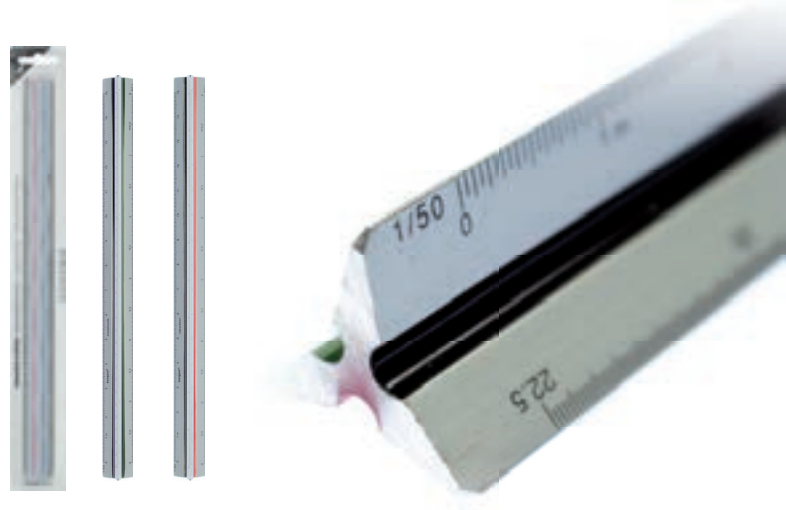

Schaalstok Kangaro® aluminium

Schaalstok van aluminium. De schaalstok heeft een massief profiel en heeft verschillende kleurgroeven. Duidelijke schaal aanduiding. 30cm.

	artikelnr.	uitvoering	BE
	K-760330	architect 1:20-25-50-75-100-125	6
	K-760331	bouwkunde 1:2,5-5-10-20-50-100	6
	K-760332	vakschool 1:20-25-33,33-50-75-100	6