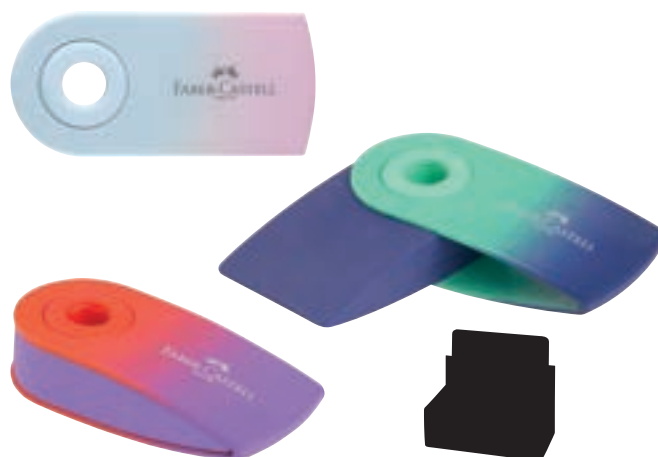

Gum Faber-Castell Sleeve mini Flow Edition display 24 stuks

Mini gummen met sleeve, voor comfortabele, zachte correcties van grafiet -en kleurpotloden. PVC- en latex vrije hoogwaardige gum voor schoon en vetvrij gummen. Met aantrekkelijke beschermhoes om de vingers schoon te houden. Display met 24 stuks in de kleuren Blushing Sky, Buzzing Blue, Punchy Melon.

artikelnr.	BE
FC-182480	1