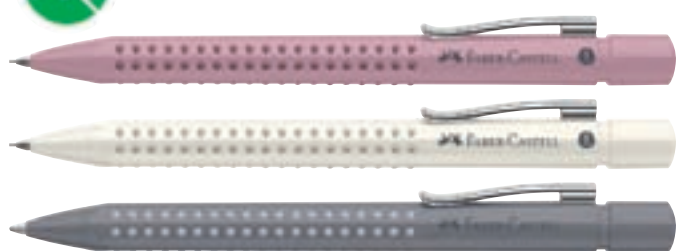

Vulpotlood Faber-Castell Grip 2011

Extra lange, twist-out gum onder de dop. Uren van onvermoeibare schrijven dankzij de ergonomische driehoekige vorm en ideaal, uitgebalanceerde gewichtsverdeling. Soft-grip zone voor veilige, non-slip grip. Onbreekbare 0,7 mm vulling voor optimale schrijven. Kan worden bijgevuld met reserve vullingen en reserve gum.

artikelnr.	houderkleur	inhoud	BE
FC-131262	pale rose	los	5
FC-131263	klassiek blauw	los	5

display			
FC-131220		20x assorti	1
FC-131230		15x assorti	1

Vulpotlood Faber-Castell Grip 2010 Harmony

"Schrijf je eigen toekomst" met deze mooie serie Grip vulpotloden in de meest trendy kleuren. Het concept Grip 2010 overtuigt alle schrijvers die van frisse, trendy kleuren houden. Verfijnde ergonomie en geweldig design. Dit vulpotlood zorgt voor uren onvermoeibaar schrijven dankzij de ergonomische driehoekige vorm en het uitgebalanceerde gewicht. Is voorzien van breukvast stift voor het beste schrijfresultaat. Het potlood beschikt over een extra lange gum verborgen onder de dop. Het potlood kan worden nagevuld met stiften en gummen.

artikelnr.	omschrijving	BE
FC-231022	Vulpotlood 0.7mm Harmony "rose shadows"	5
FC-231023	Vulpotlood 0.7mm Harmony "coconut milk"	5
FC-231051	Vulpotlood 0.5mm Harmony "rose shadows"	5
FC-231052	Vulpotlood 0.5mm Harmony "coconut milk"	5
FC-231028	Vulpotlood 0,7mm Harmony sky blue	5
FC-231029	Vulpotlood 0,5mm Harmony sky blue	5

display		
FC-231046	Vulpotlood 0,5/0,7mm Harmony display 40 stuks	1

FC-231046