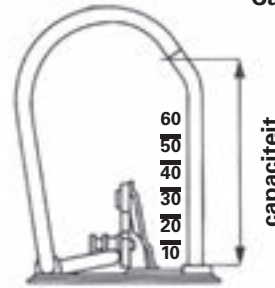

Capaciteit Ordners

75 mm rugbreedte