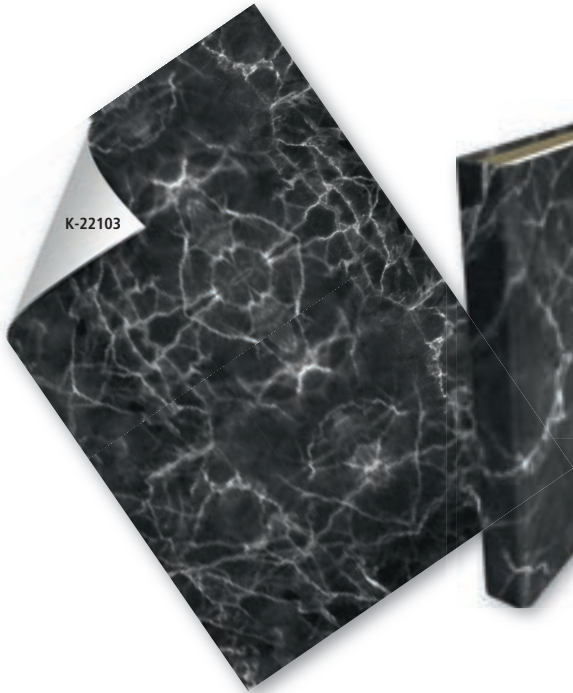

Classy Black

artikelnr.	omschrijving	BE
K-22102	Etui plat. Ca 21 x 12 cm	6
K-22103	Kaftpapier 2 vel van 70x100cm, FSC MIX	6
K-22105	Ringband 4 rings , 3.4cm rug FSC MIX	8
K-22107	Schrift A4 lijn 3st 80 bladzijde. 60grams papier met rode kantlijn	8
K-22109	Schrift A5 lijn 3st 80 bladzijde. 60grams papier met rode kantlijn	10
K-22111	Etiketten 24 etiketten totaal, sticker maat; 7.5x5cm	12
K-22112	Spiraal boek A5 lijntjes, 160 bladzijde	6

HANG

K-22103

Pushpin Palms & Pizza lippen set-van-6

artikelnr.	omschrijving	BE
K-5820140080	pushpin Palms&Pizza lippen set-van-6	6