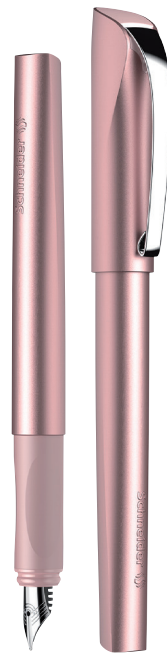

Vulpen Schneider Ceod Shiny

Vulpen met elegante metallic look. Modern ontwerp met opvallende rondingen. Ergonomisch gripprofiel en hoogwaardige roestvrijstalen punt met iridiumpunt M. Standaard inktcartridges, koningsblauw, uitwisbaar. Stevige metalen clip. Geschikt voor rechts- en linkshandigen.

artikelnr	houderkleur	BE
S-168609	shiny powder pink	1
S-168621	shiny grafiet	1
S-168623	shiny blauw	1
S-168656	shiny lila	1
S-168657	shiny teal	1
display		
S-306612	30x assorti	1