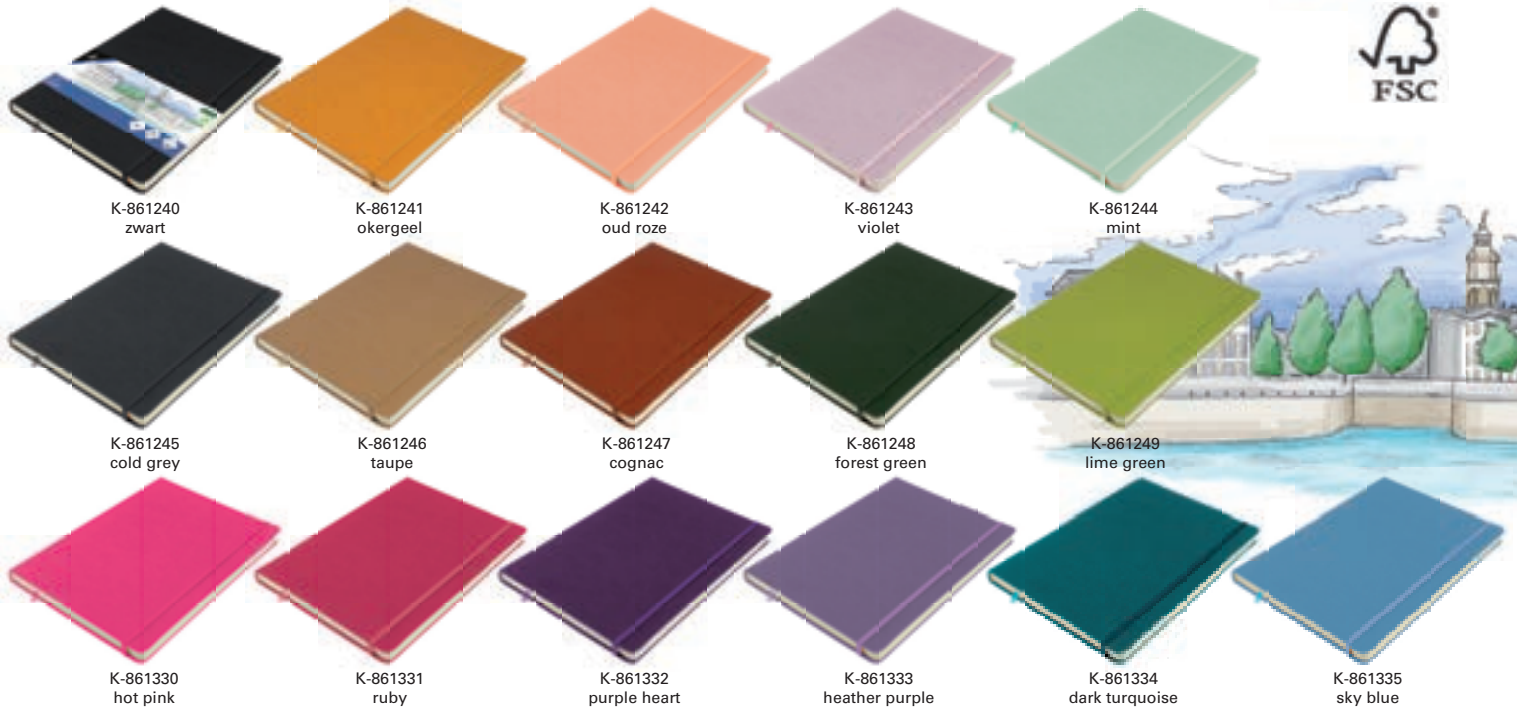

Schetsboek Kangaro®

Het Kangaro schetsboek heeft een harde zwarte PU kaft en 80 vellen hoogwaardig 140 grams ecru tekenpapier. Het kleine schetsboekje is perfect voor het maken van aantekeningen en uitwerken van creatieve ideeën. Het zuurvrije papier is genaaid ingebonden, waardoor paginas niet loslaten en mede door de harde kaft goed beschermd zijn. Het schetsboekje is ook voorzien van een leeslint en afsluitelastiek, waardoor nog losse items, zoals souvenirs of kaartjes kunnen worden toegevoegd. Diverse schrijf- en tekenmaterialen, zoals pennen, potloden, inkt, krijt, markers maar ook diverse schilderproducten als gouache, acryl- en waterverf kunnen in het schetsboek verwerkt worden.

artikelnr.	formaat	kleur	BE
K-861240	A4	zwart	4
K-861241	A4	okergeel	4
K-861242	A4	oud roze	4
K-861243	A4	violet	4
K-861244	A4	mint	4
K-861245	A4	cold grey	4
K-861246	A4	taupe	4
K-861247	A4	cognac	4

artikelnr.	formaat	kleur	BE
K-861248	A4	forest green	4
K-861249	A4	lime green	4
K-861330	A4	hot pink	4
K-861331	A4	ruby	4
K-861332	A4	purple heart	4
K-861333	A4	heather purple	4
K-861334	A4	dark turquoise	4
K-861335	A4	sky blue	4