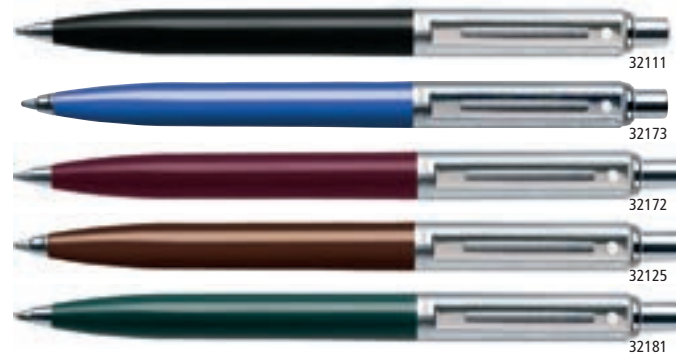

Balpen SHEAFFER SENTINEL

Sheaffer balpen Sentinel garandeert een nauwkeurig en betrouwbaar schrijfcomfort. Inclusief een universeel standaard Sheaffer medium balpenvulling in zwart. De Sheaffer balpen Sentinel is het slanke, ingetogen klassieke ontwerp met een solide en contrasterende afwerking die de look afmaken. De wereldwijd erkende witte Sheaffer stip, die symbool staat voor schrijfexcellentie, kwaliteit en prestige, is terug te vinden op de clip. De Sheaffer Sentinel pennen zijn beschikbaar in een breed scala van eigentijdse kleuren en worden geleverd in mooie geschenkdoo's.

artikelnr.	model	schrijfbreedte	kleur	BE
SF-E23211151	32111	M	Black brushed chrome chrome plated	1
SF-E23217351	32173	M	Blue brushed chrome chrome plated	1
SF-E23217251	32172	M	Burgundy brushed chrome chrome plated	1
SF-E23212551	32125	M	Coffe bean (brown) brushed chrome, chrome plated	1
SF-E23215151	32181	M	Dark green brushed chrome chrome plated	1
SF-E232351	323	M	Chrome brushed chrome	1
SF-E232551	325	M	brushed chrome gold tones	1
SF-E233051	330	M	brushed chrome, chrome plated	1
SF-E233151	331	M	matt black, chrome plated	1
SF-E233251	332	M	gloss black, chrome plated	1
SF-E233351	333	M	brushed chrome, gold plated	1
SF-E233451	334	M	matt black, gold plated	1
SF-E233551	335	M	gloss black, gold plated	1