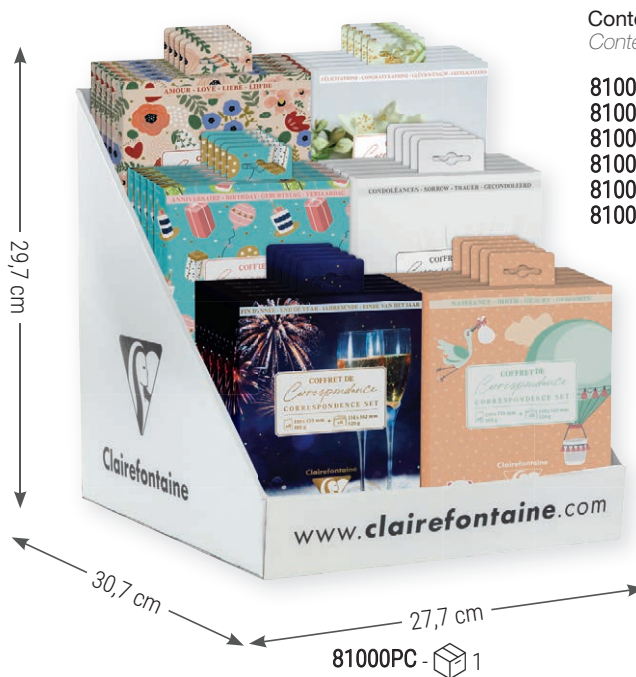

Contenu :
Content:

- **81000C** x5
- **81001C** x5
- **81002C** x5
- **81003C** x5
- **81004C** x5
- **81005C** x5

81000PC - 1