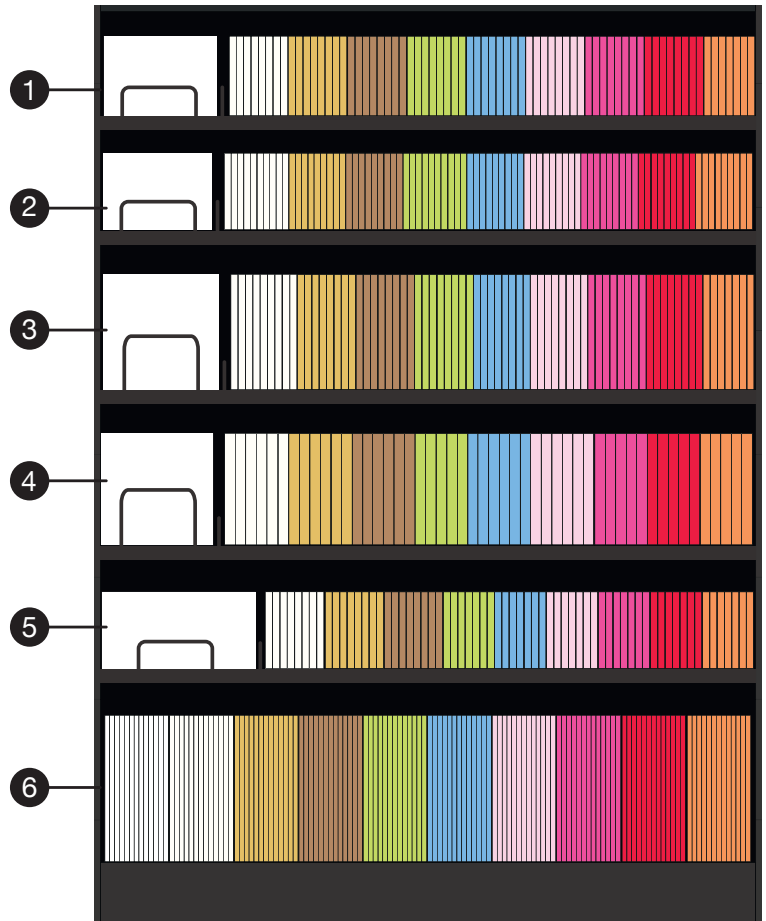

Présentoir en bois noir

Black wooden display

Meuble bas 1m35 - Small furniture 1m35
L 0,942 x P 0,60 x H 1,35 m

PAQUET 20/25 - PACK 20/25

✦ Références nécessaires pour monter le présentoir avec 5 étagères.
Relevant item numbers to build the display with 5 shelves.

N.		
91600BC	Panneaux latéraux haut et bas 1m35 Top and bottom wooden sides 1m35	2
91601BC	Panneaux intérieurs L 942mm x H 1m35 Set of interior boards L 942mm x H 1m35	1
90605BC	Etagère bois L 942mm Wooden shelf L 942mm	5
90612BC	Set de 10 arceaux métalliques H 80mm Set of 10 metal arches H 80mm	3
90613BC	Set de 10 arceaux métalliques H 45mm Set of 10 metal arches H 45mm	4
90610BC	Set de 10 arceaux métalliques H 180mm Set of 10 metal arches H 180mm	1

✦ Suggestion de remplissage avec 10 couleurs :
Filling suggestion with 10 colours :

1. Enveloppes C6 114x162
  114x162 envelopes
2. Cartes simples C6 110x155
  110x155 simple cards
3. Enveloppes carrées 165x165
  165x165 squared envelopes
4. Cartes doubles carrées 160x160
  160x160 squared double cards
5. Enveloppes DL 110x220
  110x220 envelopes
6. Papiers A4 120g
  120g A4 papers

Pour toute autre composition, n'hésitez pas à nous consulter.
Feel free to contact us for any other composition.