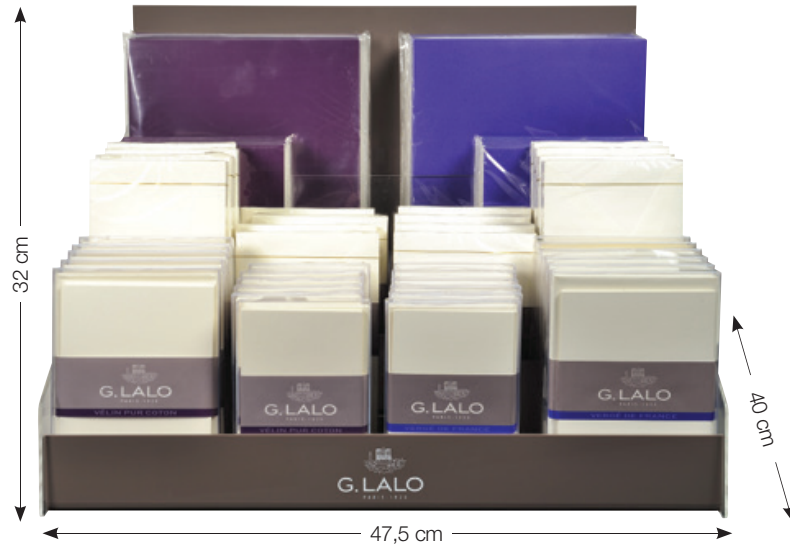

Présentoir de comptoir *Counter display*