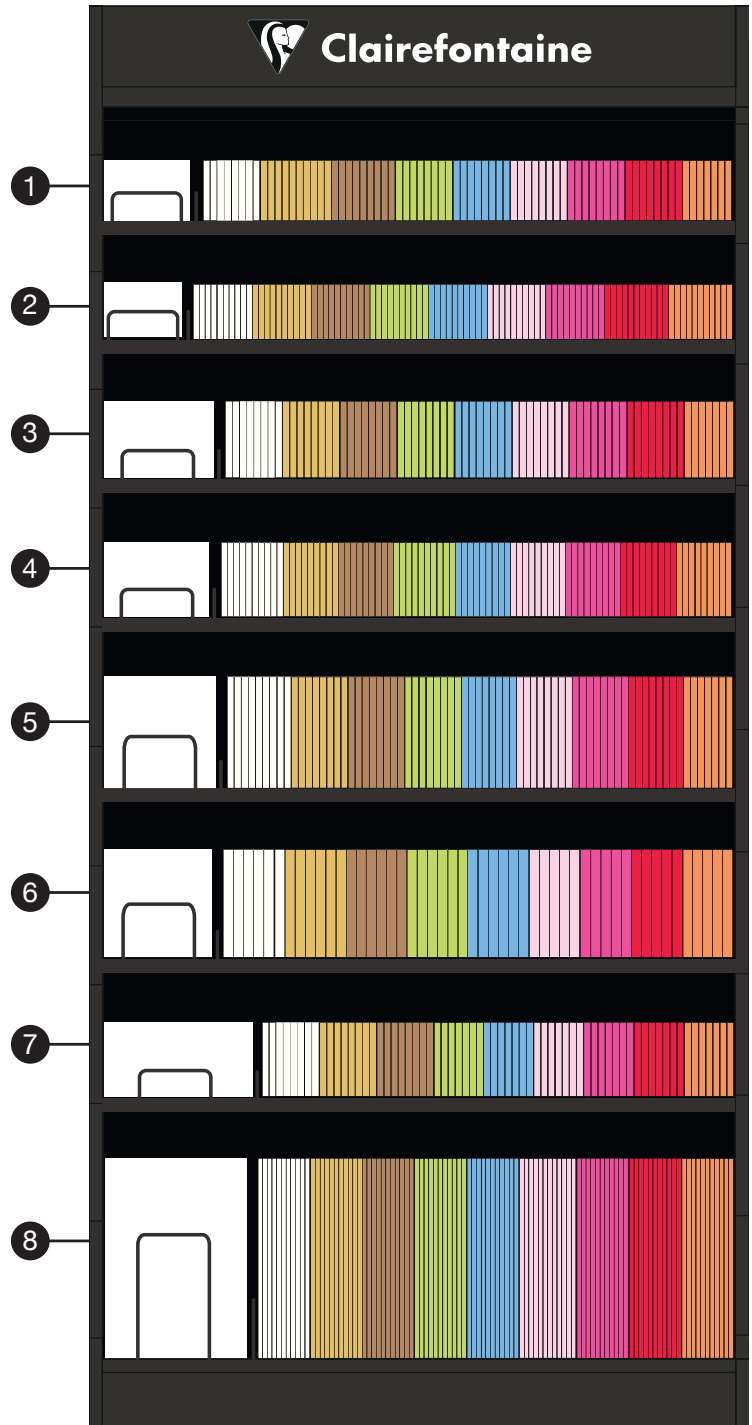

Présentoir en bois noir

Black wooden display

Meuble haut 2m10 - High furniture 2m10
L 0,942 x P 0,60 x H 2,10 m

PAQUET 20/25 - PACK 20/25

✳ Références nécessaires pour monter le présentoir avec 7 étagères.
Relevant item numbers to build the display with 7 shelves.

N.		
90600BC	Panneaux latéraux haut et bas 2m10 <i>Top and bottom wooden sides 2m10</i>	2
92601BC	Panneaux intérieurs L 942mm x H 2m10 <i>Set of interior boards L 942mm x H 2m10</i>	1
91617BC	Fronton métal et plexi L 942mm <i>Metal and plexi header L 942 mm</i>	1
90605BC	Etagère bois L 942mm <i>Wooden shelf L 942mm</i>	7
90612BC	Set de 10 arceaux métalliques H 80mm <i>Set of 10 metal arches H 80mm</i>	3
90613BC	Set de 10 arceaux métalliques H 45mm <i>Set of 10 metal arches H 45mm</i>	7
90610BC	Set de 10 arceaux métalliques H 180mm <i>Set of 10 metal arches H 180mm</i>	2

✳ Suggestion de remplissage avec 10 couleurs :
Filling suggestion with 10 colours:

1. Enveloppes 90x140
  90x140 envelopes
2. Cartes simples 82x128
  82x128 simple cards
3. Enveloppes C6 114x162
  114x162 envelopes
4. Cartes simples 110x155
  110x155 simple cards
5. Enveloppes carrées 165x165
  165x165 squared envelopes
6. Cartes doubles carrées 160x160
  160x160 squared double cards
7. Enveloppes DL 110x220
  110x220 envelopes
8. Papiers A4 120g
  120g A4 papers

Pour toute autre composition, n'hésitez pas à nous consulter.
Feel free to contact us for any other composition.