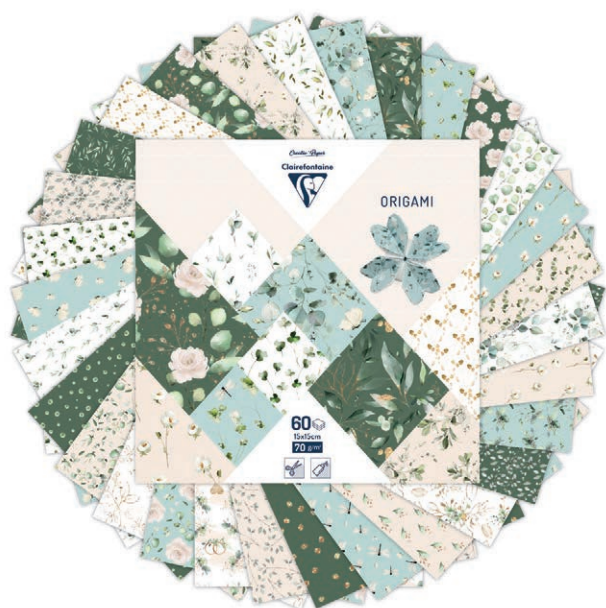

Pochettes 15x15cm

15X15CM CASES

Super pratique ! Une multitude de motifs thématiques sont réunis dans une seule et même pochette.

Originnaire du Japon, l'origami est l'art du pliage de papier.

Ludique et accessible à tous, débutants comme initiés, l'origami peut prendre des formes aussi simples que complexes : animaux, fleurs, objets décoratifs, ... sans découpage ni collage. Un grain d'imagination et d'habileté suffisent pour donner libre cours à la créativité.

Very practical! A lot of thematic patterns come together in one case.

Originally from Japan, origami is the art of folding paper.

Fun and accessible to all, from beginners to advanced crafters, origami can take on both simple or more complex form: animals, flowers, decorative objects,... without cutting or gluing. A pinch of imagination and skills are enough to give free rein to creativity.

- Pochette pegboardable 15x15cm
- 60 feuilles 70g/m² motif au recto, uni au verso
- 30 motifs répétés 2 fois
- 15x15cm pegboardable case
- 60 sheets 70g/m² pattern on the front, plain on the back
- 30 patterns repeated twice

95381C - Romantique / Romantic - 5 ▼